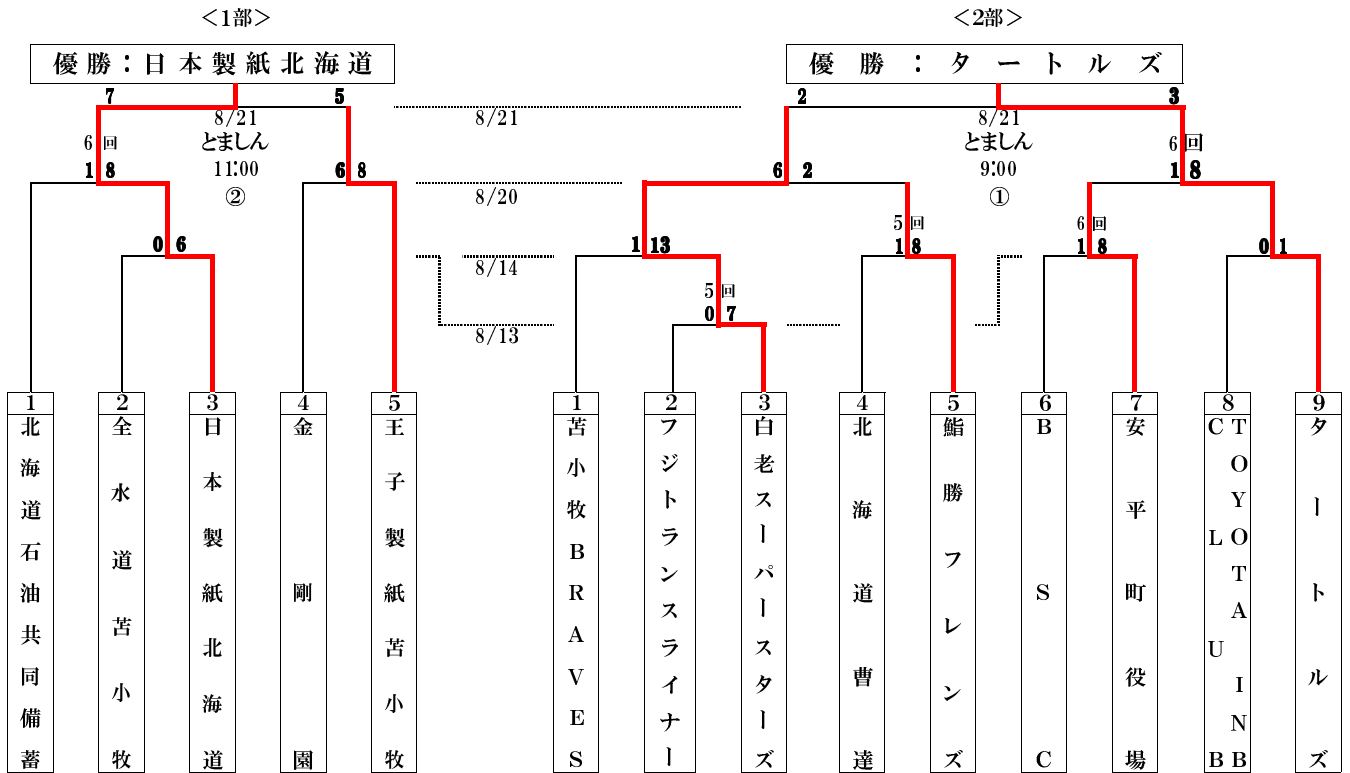

第39回東日本軟式野球(1部・2部)南北海道大会苫小牧支部予選

※天候不順によりすべて7回戦

会期 平成28年8月13日(土)~8月21日(日)
(予備日8月22日(月)未定)
会場 とましんスタジアム・清水球場

<1部>決勝戦 (8/20)

	1	2	3	4	5	6	7	計
日本製紙	1	0	1	1	0	4	0	7
王子製紙	0	1	1	0	0	3	0	5

<日>佐々木, 福島正一片野
<王>岡坂一松本, 長谷部
本 三 佐々木, 片野(日)
二 高橋, 福島正(日) 佐藤智(王)
球 玉井 一 井森 二 入江 三 桜井

<2部>決勝戦 延長8回 (8/20)

	1	2	3	4	5	6	7	8	計
白老SS	0	0	0	1	1	0	0	0	2
タートルズ	0	0	2	0	0	0	0	1x	3

<白>清水一佐藤
<タ>濱屋一安達
本 三 濱屋(夕)
二 下瀬, 土田(夕)
球 井森 一 桜井 二 成田昭 三 玉井

※優勝した日本製紙北海道、タートルズは、9月2~5日後志支部管内俱知安町他で行われる南北海道大会に出場する。因みに、そこで優勝すると来年度、1部は栃木県、2部は千葉県で開催される本大会に出場する。